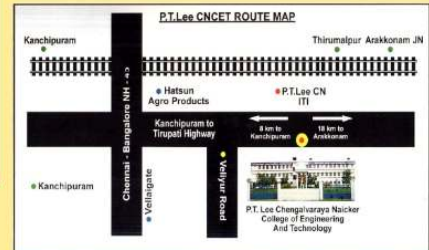

Scientist Smt. N. VALARMATHI, ISRO,
PRESENTING GRADUATION CERTIFICATES

TRUST OFFICE

VALLAL

P.T.Lee CHENGALVARAYA NAICKER TRUST

No.2-3, E.V.K. Sampath Salai, Vepery, Chennai-600007
Phone: 044-26433090,26610325 | www.ptleecntrust.com
email : ptleecntrust@gmail.com